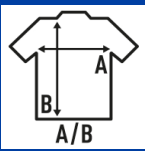

## REGULAR LS T-SHIRT/KING SIZE

T-shirt básica de manga comprida sem algemas. Ideal para personalizar com serigrafia, vinil e transferência. 10 cores e do tamanho XS a 3 XL. Também disponível para mulheres e crianças. Etiqueta removível.

Detalhes:

- Dupla costura no pescoço, mangas e em baixo.
- Gola em elastano.
- Reforço de ombro a ombro.
- 155 - 160 g/m<sup>2</sup> approx.
- 100% Algodão com preenchimento
- GM - 85% Algodão / 15% Viscose
- Etiqueta removível

### SIZE/Size

EU

Width

4XL

68 cm

84 cm

5XL

72 cm