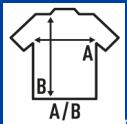

## REGULAR LS T-SHIRT

T-shirt básica de manga comprida sem algemas. Ideal para personalizar com serigrafia, vinil e transferência. 10 cores e do tamanho XS a 3 XL. Também disponível para mulheres e crianças. Etiqueta removível.

Detalhes:

- Dupla costura no mangas e em baixo.
- Gola em elastano.
- Reforço de ombro a ombro.
- GM - 85% Algodão / 15% Viscose
- Etiqueta removível

100% Algodão com preenchimento. Gramagem: 155 g/m<sup>2</sup>. approx.

### SIZE/Size

EU	XS	S	M	L	XL	XXL	3XL	4XL	4XL	5XL	5XL
Width	48 cm	51 cm	53 cm	56 cm	58 cm	61 cm	66 cm	68 cm	68 cm	72 cm	72 cm
Comprimento	68 cm	70 cm	72 cm	74 cm	76 cm	78 cm	82 cm	84 cm	84 cm	88 cm	88 cm