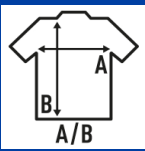

REGULAR HIT T-SHIRT/KING SIZE

T-Shirt manga curta tubular. Sem costuras laterais. Dupla costura na mangas e cós. Reforço de ombro a ombro.

100% Algodão. 170 gr.

Box/Box 50

Pack/Pack 50

SIZE/Size

EU

Width

4XL

68 cm

84 cm

5XL

72 cm

88 cm

White (WH)

Black (BK)