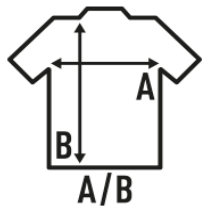

REGULAR HIT T-SHIRT KING SIZE

T-Shirt manga curta tubular. Sem costuras laterais. Dupla costura na mangas e cós. Reforço de ombro a ombro.

100% Algodão. 170 gr.

Box/Box 50

Pack/Pack 50

SIZE/Size

EU	4XL	5XL
Width	68 cm	72 cm
	84 cm	88 cm