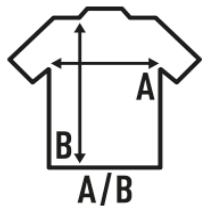

REGULAR HIT T-SHIRT LS

T-shirt básica de manga comprida para homem com punhos, 100% algodão. Etiqueta removível. Ideal para personalizar com serigrafia, vinil, transferência. Disponível em 6 cores e do tamanho XS a 3XL.

Detalhes:

- Tecido tubular.
- Dupla costura no mangas e em baixo.
- Gola em elastano.
- Reforço de ombro a ombro.
- GM - 85% Algodão / 15% Viscose
- Etiqueta removível

100% algodão com preenchimento. Gramagem: 170 g/m². approx.

Box/Box 50

Pack/Pack 50

SIZE/Size

EU	XS	S	M	L	XL	XXL	3XL
Width	48 cm	51 cm	53 cm	56 cm	58 cm	61 cm	66 cm
	68 cm	70 cm	72 cm	74 cm	76 cm	78 cm	82 cm

White (WH)

Black (BK)

Red (RD)

Navy (NY)