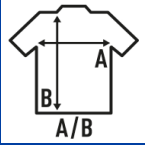

**REGULAR PREMIUM T-SHIRT/KING SIZE**

T-shirt manga curta tubular. Gola em licra. Etiqueta bordada. Costura dupla na mangas e cós. Reforço de ombro a ombro. XS - 3XL :: BK, NY, RB, WH, RD, GM, SY Grey Melange: 85% algodão / 15% polyester. Ash Melange: 98% algodão / 2% polyester.

100% Algodão com preenchimento.

Box/Box 50

Pack/Pack 50

**SIZE/Size**

EU

Width

4XL

68 cm

84 cm

5XL

72 cm

88 cm

White (WH)

Black (BK)

Red (RD)

Navy (NY)