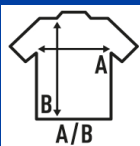

BODY LS BABY

Corpo de bebê de manga comprida, 100% algodão. Ideal para personalizar com silkscreen, vinil ou transferência. Disponível em 5 cores e do tamanho de 3 a 18 meses. Etiqueta removível.

Detalhes:

- Molas nos ombros e em baixo.
- Gola em canelado 1x1.
- 170 g/m²
- 100% Algodão
- GM - 85% Algodão / 15% Viscose
- Etiqueta removível

100% algodão. Gramagem: 170 g/m².

Box/Box 50

Pack/Pack 50

SIZE/Size

EU	3M	6M	9M	12M	18M
Width	20 cm	22 cm	24 cm	26 cm	28 cm
A/B	38 cm	40 cm	42 cm	44 cm	46 cm