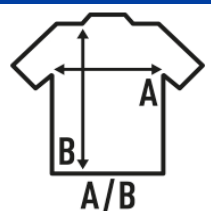

## SINGLE JERSEY BODY BABY

Corpo de bebê de manga curta, 100% algodão. Ideal para personalizar com silkscreen, vinil ou transferência. Disponível em 11 cores e do tamanho de 3 a 18 meses. Etiqueta removível.

Detalhes:

- Molas nos ombros e em baixo.
- Gola em canelado 1x1.
- 145 g/m<sup>2</sup>
- 100% Algodão
- GM - 85% Algodão / 15% Viscose
- Etiqueta removível

100% Algodão. Gramagem: 145 g/m<sup>2</sup> approx.

### SIZE/Size

EU	3M	6M	9M	12M	18M
Width	20 cm	22 cm	24 cm	26 cm	28 cm
	38 cm	40 cm	42 cm	44 cm	46 cm

White  
(WH)

Sky Blue  
(SK)

Black  
(BK)

Azalea  
(AL)

Red  
(RD)

Navy  
(NY)