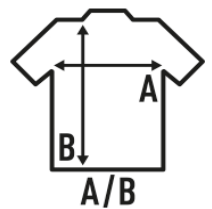

Detalhes:

- Molas nos ombros e em baixo.
- Gola em canelado 1x1.
- GM - 85% Algodão / 15% Viscose
- Etiqueta removível

100% algodão. Gramagem: 170 g/m<sup>2</sup>

Box/Box 50

Pack/Pack 50

### SIZE/Size

EU	3M	6M	9M	12M	18M
Width	23 cm	24 cm	25 cm	26 cm	28 cm
	41 cm	44 cm	46 cm	48 cm	50 cm

White  
(WH)

Black  
(BK)

Grey Melange  
(GM)

Pink  
(PK)

Sky Blue  
(SK)