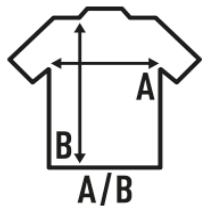

## T-SHIRT LS KID

T-shirt básica para crianças com mangas compridas, 100% algodão, perfeita para personalização. Disponível em 12 cores e do tamanho 1-2 a 12-14. Etiqueta removível.

Detalhes:

- Gola em elastano.
- Costuras laterais.
- Dupla costura no mangas e em baixo.
- Reforço de ombro a ombro.
- GM - 85% Algodão / 15% Viscose
- Etiqueta removível

### SIZE/Size

EU	1-2	3-4	5-6	7-8	9-11	12-14
Width	29 cm	32 cm	35 cm	38 cm	41 cm	43 cm
	39 cm	44 cm	49 cm	52 cm	58 cm	61 cm

White (WH)

Pink (PK)

Black (BK)

Sky Blue (SK)

Red (RD)

Gold (SY)