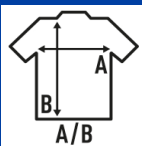

**REGULAR T-SHIRT LADY**

T-shirt de senhora de manga curta. Ligeiramente cintada. Ponto liso. Grey Melange: 85% algodão / 15% polyester.

100% Algodão.

Box/Box 100

Pack/Pack 10

**SIZE/Size**

EU	S	M	L	XL	XXL	XXXL
Width	40 cm	42 cm	44 cm	46 cm	48 cm	50 cm
A/B	60 cm	61,5 cm	63 cm	64 cm	66 cm	68 cm