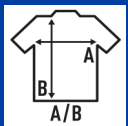

REGULAR COMFORT LADY

T-shirt básica para mulher com mangas curtas, 100% algodão. Ideal para personalizar com silkscreen, vinil, transferência e impressão digital. Também disponível para homens, meninos e tamanhos grandes (linha Curves), do tamanho S ao XXL.

Detalhes:

- Corte cintado.
- Costuras laterais.
- Dupla costura no mangas e em baixo.
- 145 g/m² approx.
- Ponto liso.
- 100% Algodão
- Heather - 65% Poliéster / 35% Algodão
- DNH - 60% Algodão / 40% Poliéster
- GM - 85% Algodão / 15% Viscose
- Etiqueta removível
- Fluor - 100% Poliéster.

100% Algodão. Gramagem: 145-150 g/m² approx.

Box/Box 100 uds.

SIZE/Size

| EU | S | M | L | XL | XXL |
|-------|-------|-------|-------|-------|-------|
| Width | 42 cm | 44 cm | 46 cm | 48 cm | 50 cm |
| | 63 cm | 65 cm | 67 cm | 69 cm | 71 cm |