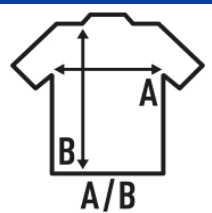

## REGULAR COMFORT LS LADY

T-shirt lisa para mulheres com mangas compridas sem punhos. Etiqueta removível. Ideal para personalizar com silkscreen, vinil e transferência. 7 cores e do tamanho S ao XXL. Também disponível para homens e crianças.

Detalhes:

- Dupla costura no mangas e em baixo.
- Canelado 1x1 na gola.
- GM - 85% Algodão / 15% Viscose
- Etiqueta removível

100% Algodão com preenchimento. Gramagem: 145 g/m<sup>2</sup>. approx.

Box/Box 50

### SIZE/Size

EU	S	M	L	XL	XXL
Width	42 cm	44 cm	46 cm	48 cm	50 cm
	63 cm	65 cm	67 cm	69 cm	71 cm

White  
(WH)

Black  
(BK)

Red  
(RD)

Navy  
(NY)

Royal Blue  
(RB)

Grey Melange  
(GM)