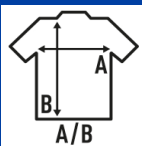

REGULAR PREMIUM T-SHIRT LADY

T-shirt da menina de mangas curtas, ligeiramente ajustada. 100% algodão. Etiqueta removível.

Detalhes:

- Costuras laterais.
- Corte cintado.
- Ponto liso.

Composición:

- GM - 85% Algodão / 15% Viscose

100% Algodão com preencolhimento. Gramagem: 170 g/m². approx.

Box/Box 100

Pack/Pack 100

SIZE/Size

EU	S	M	L	XL	XXL	XXXL
Width	42 cm	44 cm	46 cm	48 cm	50 cm	52 cm
A/B	62 cm	63 cm	64 cm	66 cm	68 cm	70 cm

White (WH)