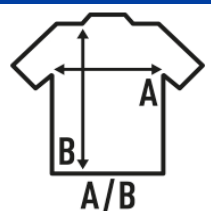

Detalhes:

- Tecido tubular.
- Dupla costura no mangas e em baixo.
- Gola em elastano.
- GM - 85% Algodão / 15% Viscose
- Etiqueta removível

100% Algodão com preenchimento. Gramagem: 170 g/m² approx.

Box/Box 50

Pack/Pack 50

SIZE/Size

EU	S	M	L	XL	XXL
Width	42 cm	44 cm	46 cm	48 cm	50 cm
	63 cm	65 cm	67 cm	69 cm	71 cm

White
(WH)

Black
(BK)

Red
(RD)

Navy
(NY)

Royal Blue
(RB)