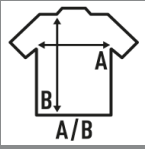

URBAN OVERSIZE

Camiseta grande de manga curta. Uma combinação perfeita de conforto e moda, ideal para todo o ano.

- Costuras laterais.
- Gola canelada 1x1.
- Costura dupla no pescoço, mangas e bainha.
- Etiqueta removível.
- Etiqueta com dimensionamento.
- 200 g/m² aprox.
- 100% algodão

100% algodão

Box/Box 50

Pack/Pack 50

SIZE/Size

EU	XS	S	M	L	XL	2XL
Width	53 cm	56 cm	59 cm	62 cm	65 cm	68 cm
A/B	72 cm	74 cm	76 cm	78 cm	80 cm	82 cm

White (WH)

Black (BK)

Navy (NY)