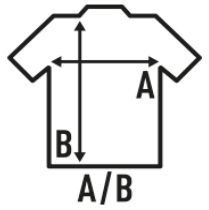

## URBAN OVERSIZE

Camiseta grande de manga curta. Uma combinação perfeita de conforto e moda, ideal para todo o ano.

- Costuras laterais.
- Gola canelada 1x1.
- Costura dupla no pescoço, mangas e bainha.
- Etiqueta removível.
- Etiqueta com dimensionamento.
- 200 g/m<sup>2</sup> aprox.
- 100% algodão

### SIZE/Size

EU	XS	S	M	L	XL	2XL
Width	53 cm	56 cm	59 cm	62 cm	65 cm	68 cm
	72 cm	74 cm	76 cm	78 cm	80 cm	82 cm

White  
(WH)

Black  
(BK)

Navy  
(NY)

Butter Cream  
(BT)

Teal  
(TE)

Future Dark  
(FD)