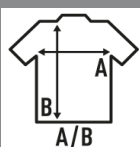

CORCEGA

T-shirt lisa para mulher com mangas muito curtas, gola redonda, 100% algodão. Disponível em 3 cores. Etiqueta removível.

Detalhes:

- T-shirt sem mangas.
- Ponto liso.
- 120 - 125 g/m² approx.
- 100% Algodão
- Etiqueta removível

100% Algodão. Gramagem: 120-125 g/m².

Box/Box 50

Pack/Pack 10

SIZE/Size

EU

Width

S/M

46 cm

66 cm

L/XL

49 cm

68 cm

White
(WH)

Black
(BK)

Green Pastel
(GRP)