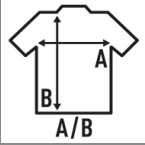

**MALIA**

Top de senhora decote e cava com o mesmo tecido.

95% Cotton - 5% Elastan. 220 g/m2.

Box/Box 50

Pack/Pack 50

**SIZE/Size**

EU	XS	S	M	L	XL
Width	36 cm	39 cm	42 cm	46 cm	50 cm
	37 cm	39 cm	40 cm	42 cm	44 cm