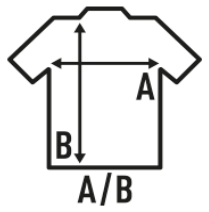

MALIA

Top de senhora decote e cava com o mesmo tecido.

95% Cotton - 5% Elastan. 220 g/m2.

Box/Box 50

Pack/Pack 50

SIZE/Size

EU	XS	S	M	L	XL
Width	36 cm	39 cm	42 cm	46 cm	50 cm
	37 cm	39 cm	40 cm	42 cm	44 cm

NEW COLORS