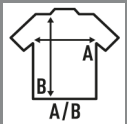

## MALDIVAS

T-shirt de senhora com mangas 3/4 raglan e gola redonda larga. Etiqueta removível.  
Disponível em 11 cores.

Detalhes:

- Gola redonda larga.
- Ponto liso.
- Raglan manga 3/4.
- Etiqueta removível

50% Algodão./ 50% Viscose. Gramagem: 120 g/m<sup>2</sup>

Box/Box 50 uds.

SIZE/Size

EU

Width

S/M

64 cm

63 cm

L/XL

66 cm

65 cm

White  
(WH)

Black  
(BK)

Denim  
(DN)

Fucsia  
(FU)

Tangerine  
(TG)