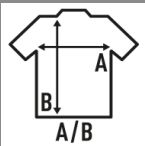

MARTINICA

T-shirt de alças para mulheres com gola redonda, 100% algodão. Etiqueta removível.

Detalhes:

- Ponto liso.
- 120 g/m²
- 100% Algodão
- Etiqueta removível

100% Algodão. Gramagem: 120 g/m²

Box/Box 50

Pack/Pack 10

SIZE/Size

EU

Width

S/M

38 cm

69 cm

L/XL