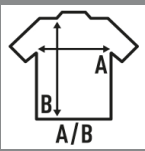

PAPUA

T-shirt para as mulheres com mangas compridas, decote em V e forma alargada. Etiqueta removível.

Detalhes:

- Manga comprida.
- Gola em "V".
- Ponto liso.
- Sem costuras nas mangas e na parte de baixo.
- Etiqueta removível

50% Algodão./ 50% Viscose. Gramagem: 120 g/m²

Box/Box 50

Pack/Pack 50

SIZE/Size

EU

Width

S/M

43 cm

65 cm

L/XL

46 cm

67 cm

White
(WH)

Black
(BK)

Aqua
(AQ)

Raspberry
(RP)