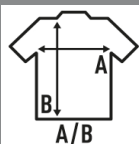

TOBAGO

T-shirt de manga curta feminina em jersey simples, gola redonda larga e com mangas enroladas, 100% algodão. Etiqueta removível. Disponível em 4 cores.

Detalhes:

- Gola redonda larga.
- Ponto liso.
- Mangas enroladas.
- Etiqueta removível

100% Algodão. Gramagem: 140 g/m²

Box/Box 50

Pack/Pack 50

SIZE/Size

EU	S	M	L
Width	49 cm	51 cm	53 cm
A/B	66 cm	68 cm	72 cm

White
(WH)

Black
(BK)

Coral
(CO)