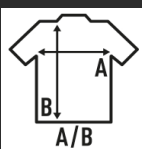

WEMBLEY

Cortavientos masculino com fecho completo, bolsos laterais, punhos ajustáveis, capuz com ganchos e acabamentos decorativos contrastantes. Disponível do tamanho XS para XXL.

Detalhes:

- Cortavientos.
- Fecho completo.
- Bordadura decorativa de contraste.
- Bolsos laterais.
- Punhos elásticos.
- Capuz com suportes.
- 100% Poliéster
- Etiqueta impressa no pescoço

100% Poliéster.

Box/Box 25

Pack/Pack 1

SIZE/Size

EU	XS	S	M	L	XL	2XL
Width	50 cm	59 cm	61 cm	63 cm	65 cm	67 cm
	62 cm	65 cm	66 cm	67 cm	68 cm	69 cm

Navy / Fucsia Fluor
(NYFUF)