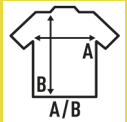

BOSTON

Pullover masculino com decote em V.

Corte ajustado.
bainha.

Gola canelada, punhos e

Toque suave.

80% VISCOSE 20% NYLON

Box/Box 25 uds.

SIZE/Size

EU	S	M	L	XL	XXL
Width	48 cm	50 cm	52 cm	54 cm	56 cm
	65 cm	67 cm	69 cm	71 cm	73 cm

Black
(BK)

Navy
(NY)

Bottle Green
(BG)

Burgundy
(BU)

Grey Melange
(GM)

Dark Grey Melange
(DGM)