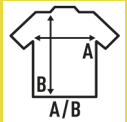

BOSTON LADY

Pullover feminino com decote em V.

Corte ajustado.

Gola canelada, punhos e bainha.

Toque suave.

80% VISCOSE 20% NYLON 300 g/m2.

Box/Box 25 uds.

SIZE/Size

EU	S	M	L	XL
Width	44 cm	46 cm	48 cm	50 cm
	55 cm	57 cm	59 cm	61 cm

Black
(BK)

Navy
(NY)

Bottle Green
(BG)

Burgundy
(BU)

Grey Melange
(GM)

Dark Grey Melange
(DGM)