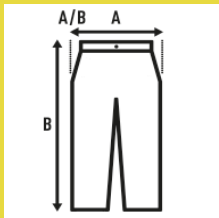

CHESTER

97% Algodón / 3% Elastano Peso: 280 g/m2 approx.

97% Algodón / 3% Elastano Peso: 280 g/m2 approx.

Box/Box 25

Pack/Pack 25

SIZE/Size

EU	38	40	42	44	46	48	50	52	54
Width	38 cm	40 cm	45 cm	44 cm	46 cm	48 cm	50 cm	52 cm	54 cm
	53 cm	54 cm	55 cm	56 cm	57 cm	58 cm	59 cm	60 cm	61 cm