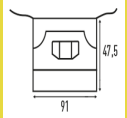

VIENNA (APRON)

Avental medio unisex de adulto duas alças na cintura. Bolsos canguru e bolso duplo

DNV 100% algodón. Gramatura: 220 g/m². approx.

65% Poliéster / 35% Bawe?ny. Gramatura: 180 g/m². approx.

Box/Box 50 uds.

SIZE/Size

EU

Width

U

91 cm

47,5 cm

White
(WH)

Black
(BK)